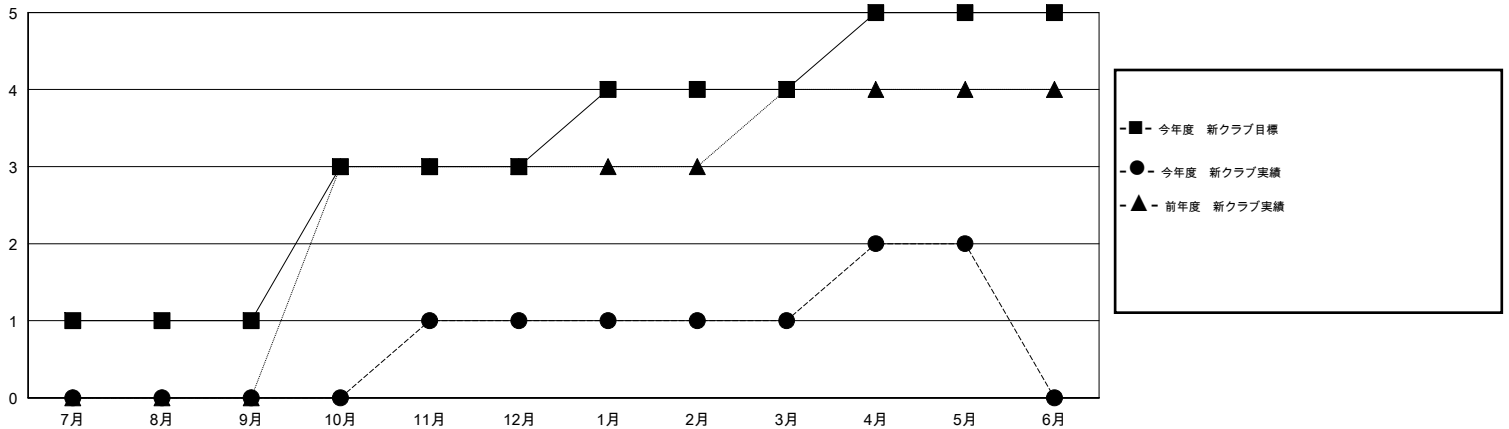

MONTHLY MEMBERSHIP PROGRESS REPORT

District 330 A

Results as of: 5/31/2016

GMT: Masayuki Kaneko

地域 JAPAN

GMT会則地域 5-Jap

クラブ					名				
結果: 2015-2016					結果: 2015-2016				
四半期	新クラブ目標	新クラブ	解散クラブ	純増/減	四半期	新会員目標	チャーターメン バー/新会員	退会者	純増/減
7月/8月/9月	1	0	1	-1	7月/8月/9月	205	184	189	-5
10月/11月/12月	2	1	1	0	10月/11月/12月	330	143	101	42
1月/2月/3月	1	0	0	0	1月/2月/3月	265	223	114	109
4月/5月/6月	1	1	0	1	4月/5月/6月	365	103	103	0

新クラブ目標及び実績累計

会員目標及び実績累計

解散クラブ: 2	149 CLUBS OF 205 一名以上の新会員を登録	男女別
退会者		男性 4,746 (71.75%)
物故会員 52		女性 1,869 (28.25%)
クラブ解散 73	健康診断データはこちら	家族会員 2,977
その他 382		世帯主 1,058
合計 507		世帯主以外 1,919