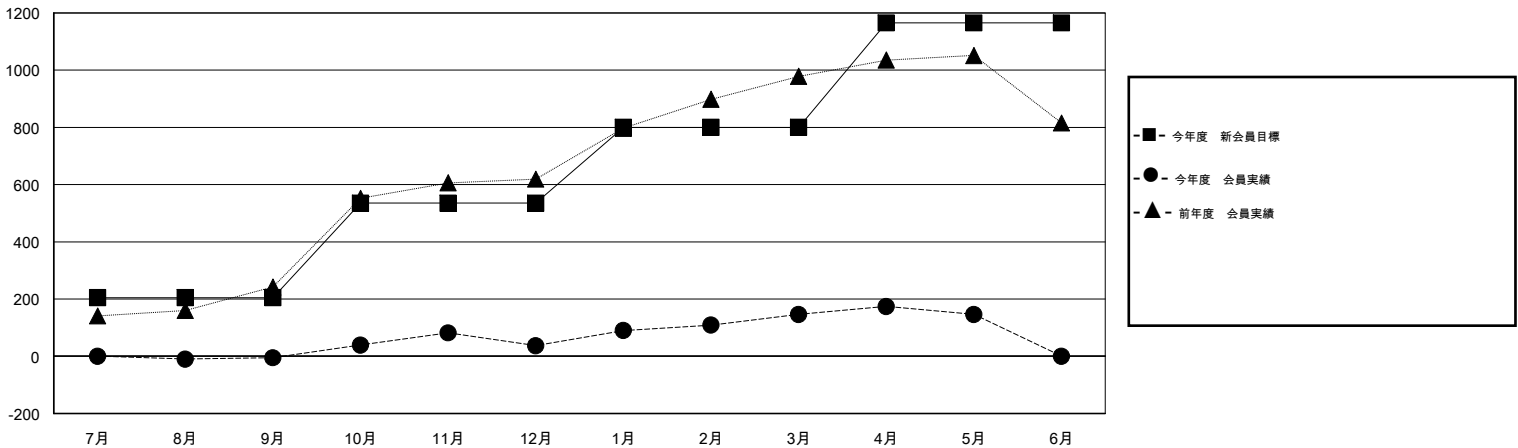

MONTHLY MEMBERSHIP PROGRESS REPORT

District 330 A

Results as of: 5/31/2016

GMT: Masayuki Kaneko

地域 JAPAN

GMT会則地域 5-Jap

クラブ					名				
結果: 2015-2016					結果: 2015-2016				
四半期	新クラブ目標	新クラブ	解散クラブ	純増/減	四半期	新会員目標	チャーターメン バー/新会員	退会者	純増/減
7月/8月/9月	1	0	1	-1	7月/8月/9月	205	184	189	-5
10月/11月/12月	2	1	1	0	10月/11月/12月	330	143	101	42
1月/2月/3月	1	0	0	0	1月/2月/3月	265	223	114	109
4月/5月/6月	1	1	0	1	4月/5月/6月	365	103	103	0

新クラブ目標及び実績累計

会員目標及び実績累計

解散クラブ: 2	149 CLUBS OF 205 一名以上の新会員を登録	男女別
退会者		男性 4,746 (71.75%)
物故会員 52		女性 1,869 (28.25%)
クラブ解散 73	健康診断データはこちら	家族会員 2,977
その他 382		世帯主 1,058
合計 507		世帯主以外 1,919